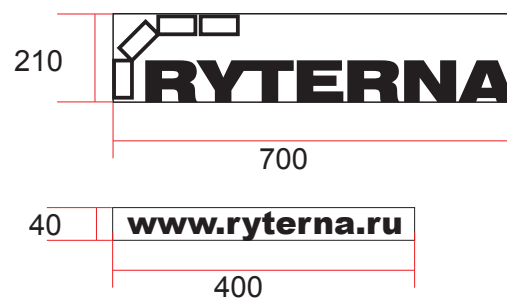

Комплект наклеек на микроавтобус
Код: **buslip**