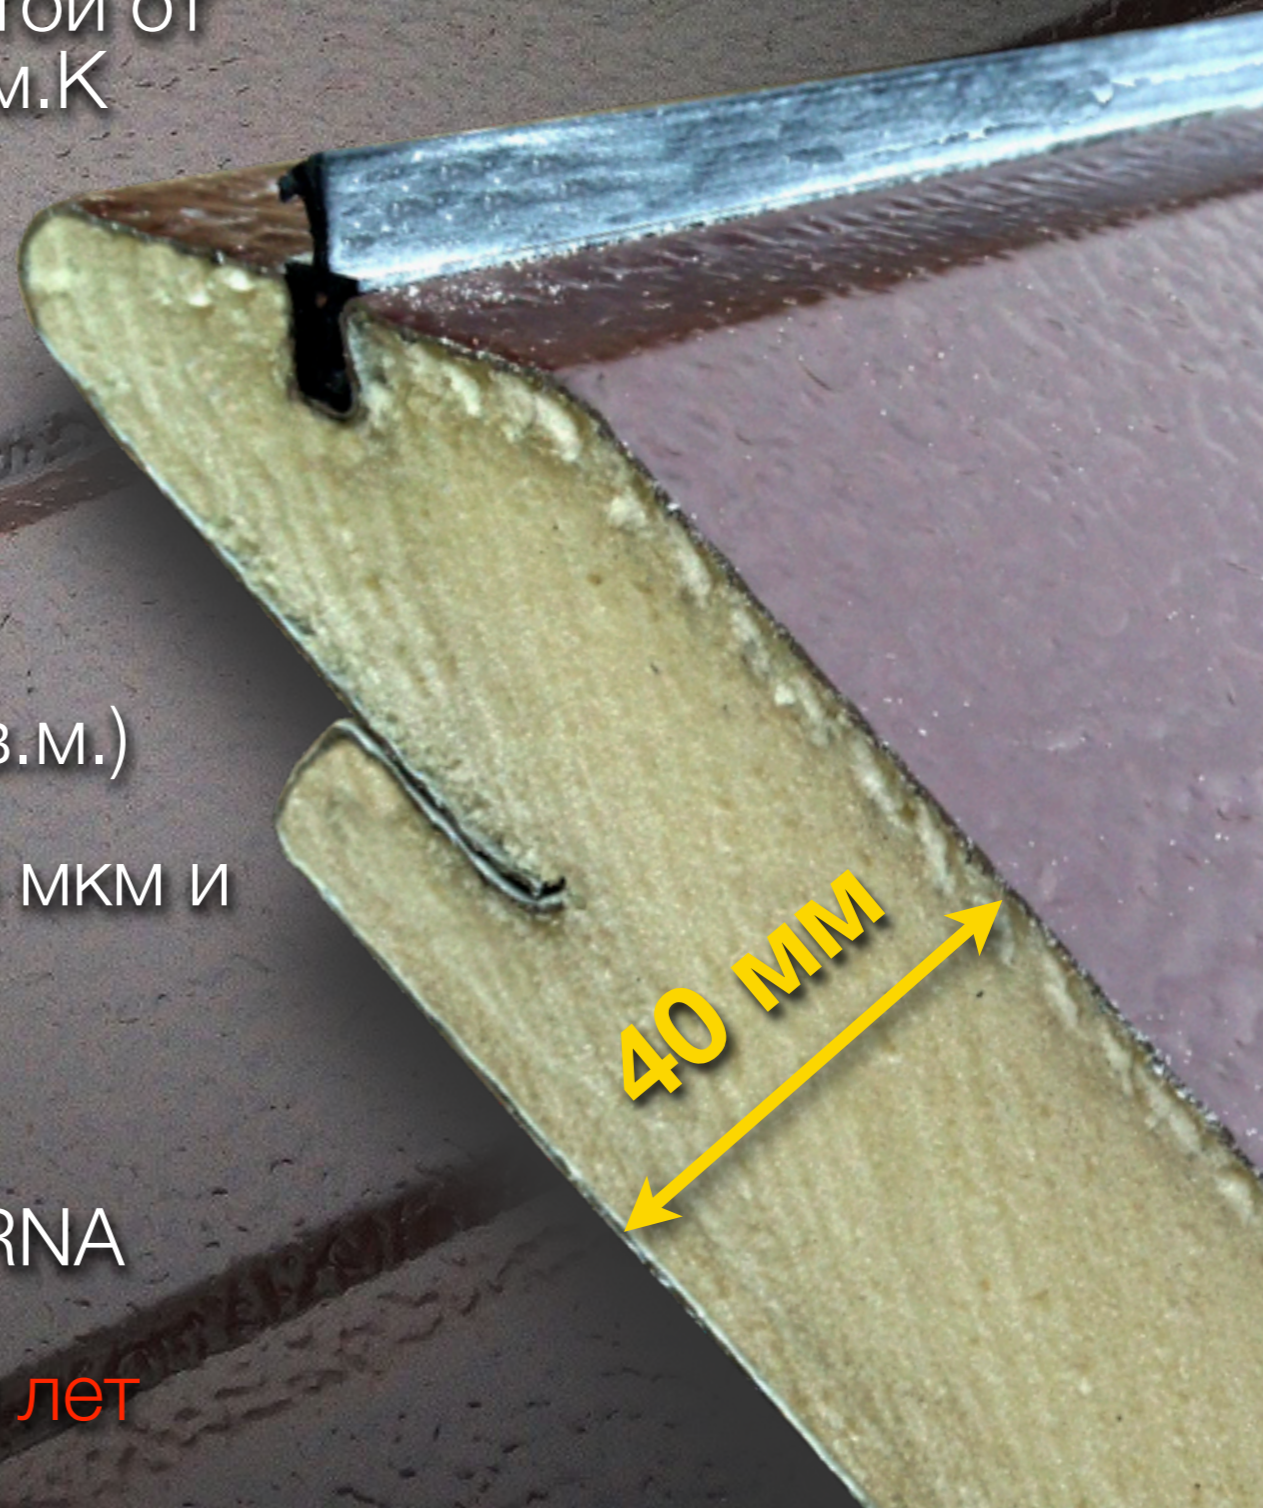

СЭНДВИЧ-ПАНЕЛЬ RUTERNA

- ✦ Основа всех ворот RUTERNA – это сэндвич-панель оригинального запатентованного профиля с защитой от защемления пальцев $U=0,5 \text{ Вт/кв.м.К}$
- ✦ Толщина 40 мм
- ✦ Толщина жести 0,45...0,7 мм
- ✦ Жесть только от европейских поставщиков (Arcelor Mittal), изготовленная по европейским стандартам (цинк не менее 225 г/кв.м.)
- ✦ Полимерное покрытие не менее 25 мкм и 8 мкм - грунт
- ✦ Полиуретан CFC-free (без фреона)
- ✦ Гарантия на сэндвич-панель RUTERNA (коррозия жести и отслоение полиуретана от жести) **не менее 10 лет**