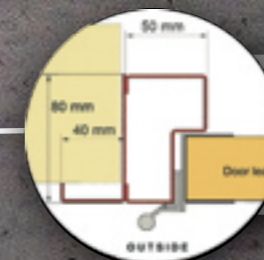

Оцинкованная жесткая рама из гнутого профиля, окрашенная в цвет по RAL