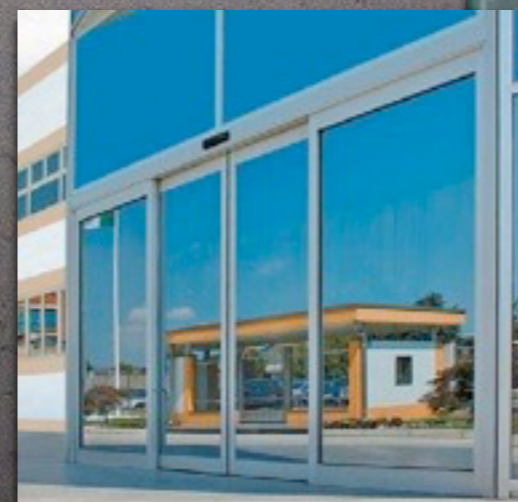

МЫ ПРЕДЛАГАЕМ В РОССИИ:

- ✦ подвесные ворота
- ✦ скоростные ворота Ditec
- ✦ автоматика для ворот
- ✦ шлагбаумы
- ✦ автоматические двери Ditec