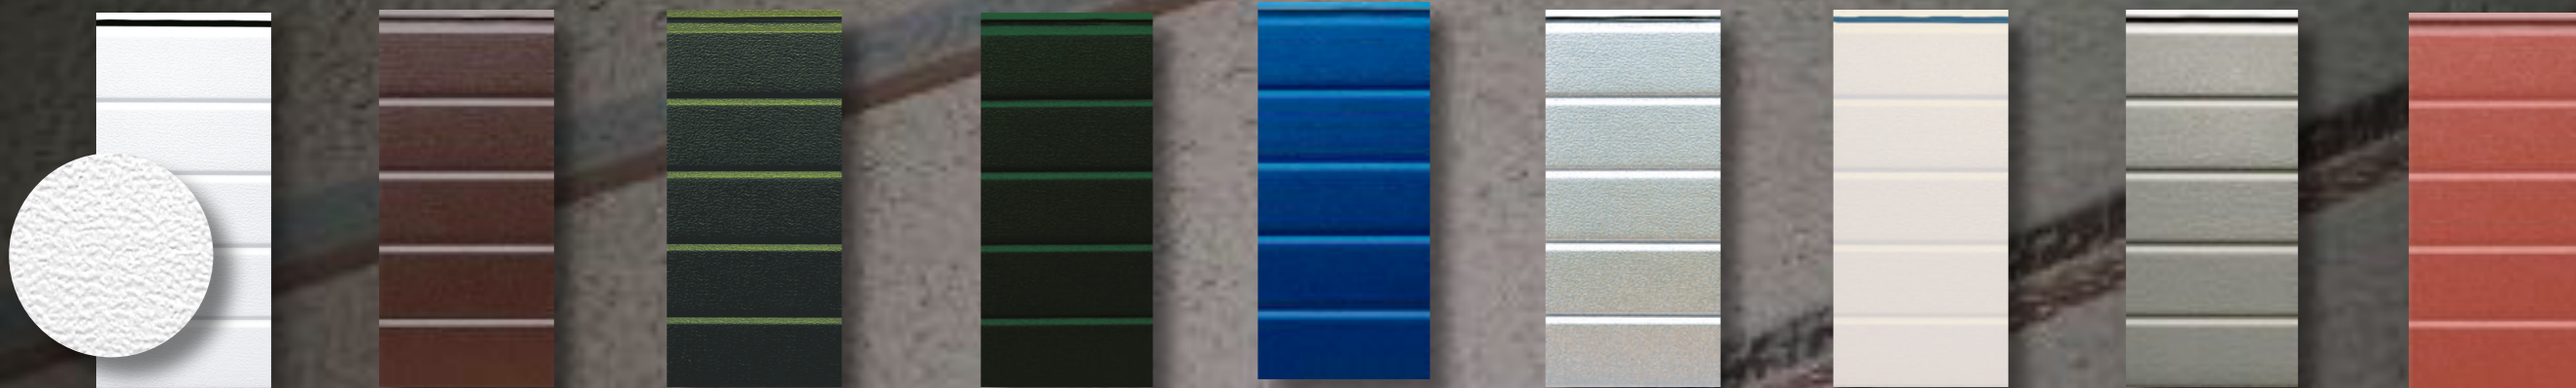

РАСПАШНЫЕ ВОРОТА RYTERNA

все, что душа пожелает

Шеврон

“Шеврон” – традиционное оформление ворот в различных текстурах и цветах. Обычно предлагаются узкие полосы, имитирующие вагонку, но мы можем предложить более интересные варианты, в том числе в комбинации с окнами.

Рисунок «полоса» R1B горизонтальные полосы с шагом в 10 см

Покрyтия, имитирующие штукатурку

Белый
RAL 9016

Коричневый
RAL 8017

Светло-зеленый
RAL 6005

Темно-зеленый
RAL 6009

Синий
RAL 5010

Серебро
RAL 9006