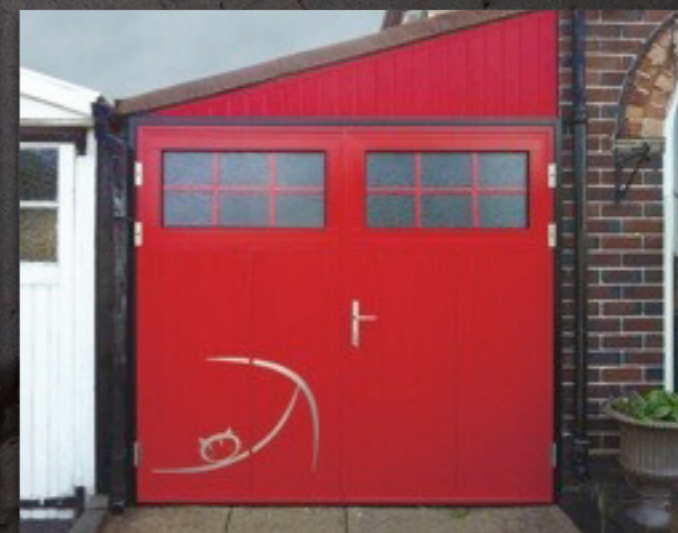

РАСПАШНЫЕ ВОРОТА RYTERNA

все, что душа пожелает

Гладкие

Никаких полос, никаких текстур – только гладкая поверхность. Великолепный вид на миллион долларов!

Такие ворота предлагаются в самой широкой цветовой гамме. А в сочетании с окнами и аппликациями из нержавеющей стали ворота выглядят просто потрясающе!

РАСПАШНЫЕ ВОРОТА RYTERNA

все, что душа пожелает

Полоса

Створки с горизонтальными или вертикальными полосами, текстурой “штукатурка” или “дерево” в сочетании с различными цветами, в том числе и “под дерево” – самое популярное предложение.

РАСПАШНЫЕ ВОРОТА RYTERNA

все, что душа пожелает

Широкая полоса

Создается впечатление, что ворота изготовлены из прочных широких деревянных досок. Можно заказать ворота из панелей “Широкая полоса” разных текстур и цветов, включая популярный цвет “гладкий металл”.