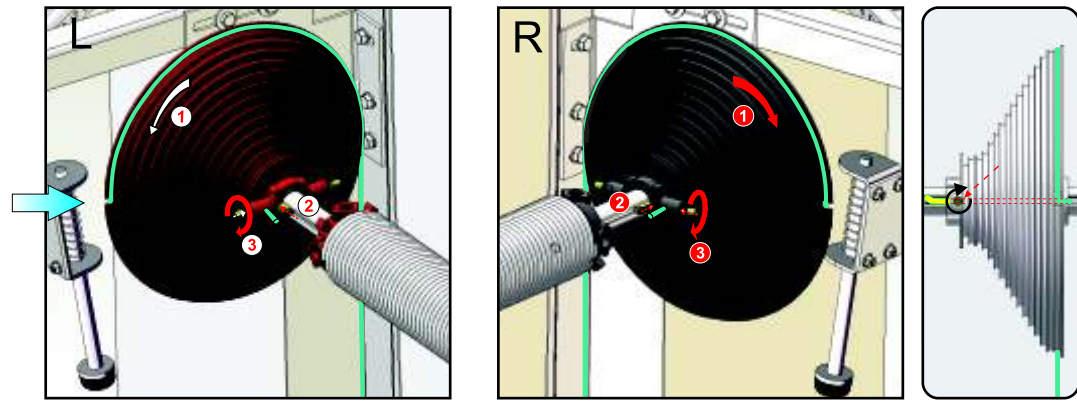

RDOC-MI-PAV-RP-VL-01

RP
VL

ИНСТРУКЦИЯ ПО МОНТАЖУ

СЕКЦИОННЫЕ ВОРОТА РИТЕРНА

ЗАВОДСКОЙ НОМЕР
 BM XXXXX-XXXX-XXX-XXXX
 ОБОРОТЫ ПРУЖИНЫ XX

L - левая деталь, R - правая деталь