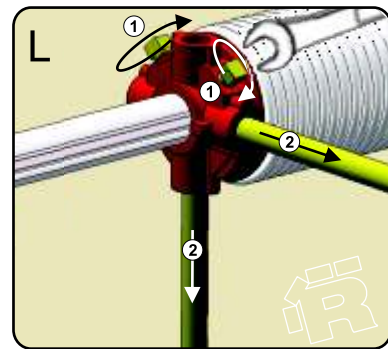

RDOC-MI-PAV-RP-VL-01

RP
VL

ИНСТРУКЦИЯ ПО МОНТАЖУ

СЕКЦИОННЫЕ ВОРОТА РИТЕРНА

ЗАВОДСКОЙ НОМЕР
 BM XXXXX-XXXX-XXX-XXXX
 ОБОРОТЫ ПРУЖИНЫ XX

L - левая деталь, R - правая деталь