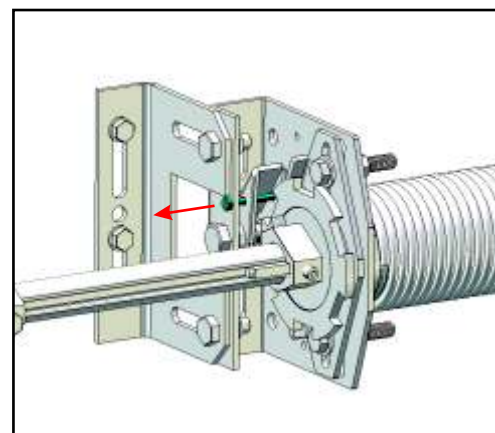

RDOC-MI-PAV-RP-VL-01

RP
VL

ИНСТРУКЦИЯ ПО МОНТАЖУ

СЕКЦИОННЫЕ ВОРОТА РИТЕРНА

ЗАВОДСКОЙ НОМЕР
 BM XXXXX-XXXX-XXX-XXXX
 ОБОРОТЫ ПРУЖИНЫ XX

L - левая деталь, R - правая деталь