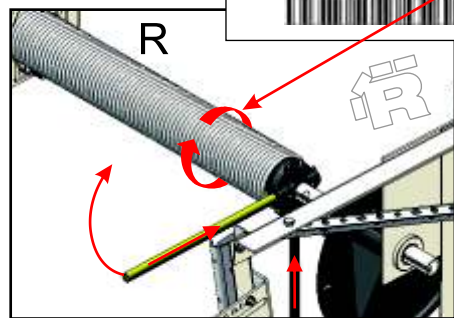

RDOC-MI-PAV-RP-VL-01

RP
VL

ИНСТРУКЦИЯ ПО МОНТАЖУ

СЕКЦИОННЫЕ ВОРОТА РИТЕРНА

ЗАВОДСКОЙ НОМЕР
 BM XXXXX-XXXX-XXX-XXXX
 ОБОРОТЫ ПРУЖИНЫ XX

L - левая деталь, R - правая деталь