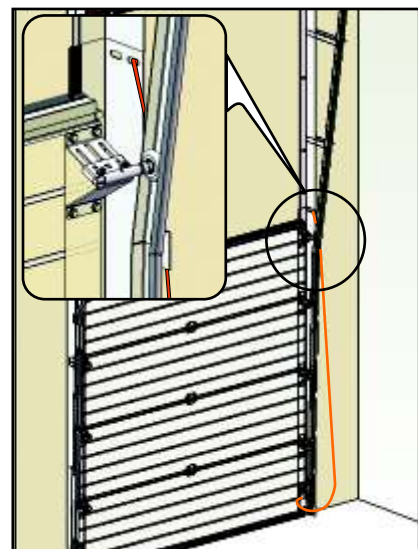

RDOC-MI-PAV-RP-VL-01

RP
VL

ИНСТРУКЦИЯ ПО МОНТАЖУ

СЕКЦИОННЫЕ ВОРОТА РИТЕРНА

ЗАВОДСКОЙ НОМЕР
 BM XXXXX-XXXX-XXX-XXXX
 ОБОРОТЫ ПРУЖИНЫ XX

L - левая деталь, R - правая деталь