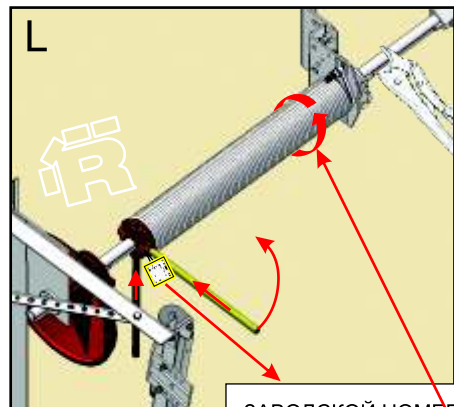

RDOC-MI-PAV-RP-VL-01

RP
VL

ИНСТРУКЦИЯ ПО МОНТАЖУ

СЕКЦИОННЫЕ ВОРОТА РИТЕРНА

ЗАВОДСКОЙ НОМЕР
 BM XXXXX-XXXX-XXX-XXXX
 ОБОРОТЫ ПРУЖИНЫ XX

L - левая деталь, R - правая деталь