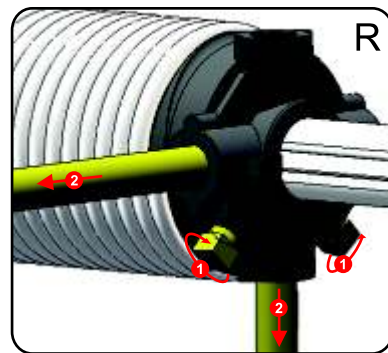

RDOC-MI-PAV-RP-VL-01

RP
VL

ИНСТРУКЦИЯ ПО МОНТАЖУ

СЕКЦИОННЫЕ ВОРОТА РИТЕРНА

ЗАВОДСКОЙ НОМЕР
 BM XXXXX-XXXX-XXX-XXXX
 ОБОРОТЫ ПРУЖИНЫ XX

L - левая деталь, R - правая деталь