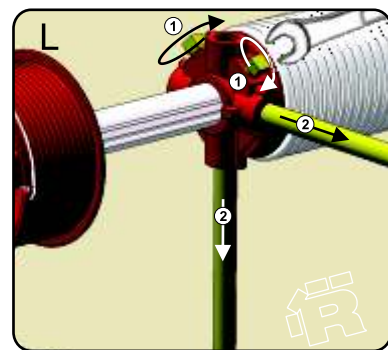

RDOC-MI-PAV-RP-STD-01

RP
STD

ИНСТРУКЦИЯ ПО МОНТАЖУ

секционные ворота РИТЕРНА

ЗАВОДСКОЙ НОМЕР
BM XXXXX-XXXX-XXX-XXXX
ОБОРОТЫ ПРУЖИНЫ XX

L- левая деталь, R - правая деталь