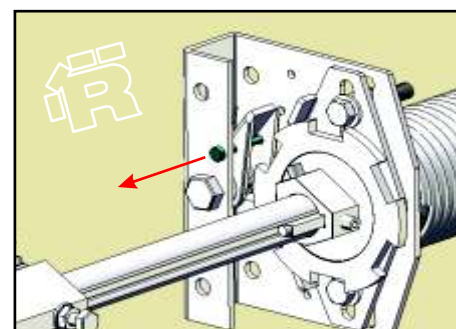

RDOC-MI-PAV-RP-STD-01

RP
STD

ИНСТРУКЦИЯ ПО МОНТАЖУ

секционные ворота РИТЕРНА

ЗАВОДСКОЙ НОМЕР
BM XXXXX-XXXX-XXX-XXXX
ОБОРОТЫ ПРУЖИНЫ XX

L- левая деталь, R - правая деталь