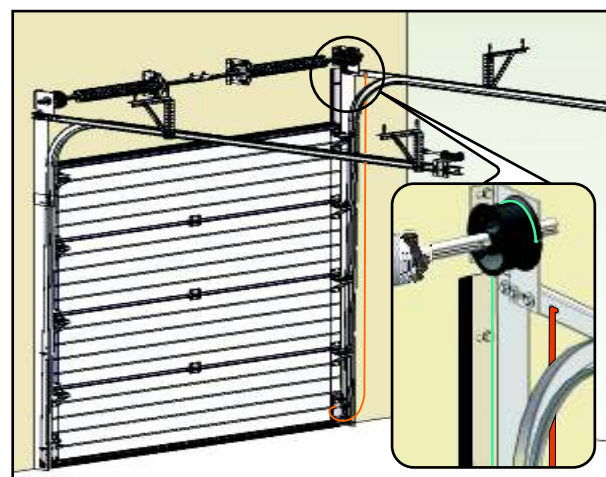

RDOC-MI-PAV-RP-STD-01

RP
STD

ИНСТРУКЦИЯ ПО МОНТАЖУ

секционные ворота РИТЕРНА

ЗАВОДСКОЙ НОМЕР
BM XXXXX-XXXX-XXX-XXXX
ОБОРОТЫ ПРУЖИНЫ XX

L- левая деталь, R - правая деталь