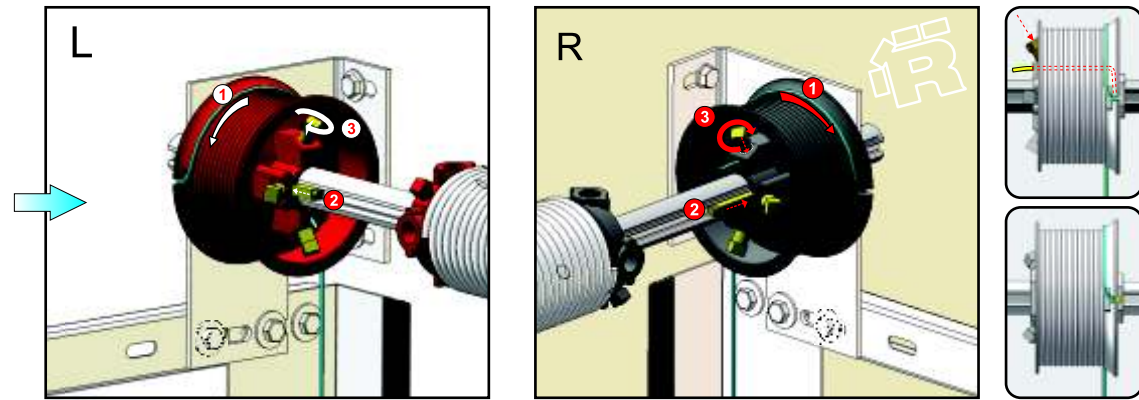

RDOC-MI-PAV-RP-STD-01

RP
STD

ИНСТРУКЦИЯ ПО МОНТАЖУ

секционные ворота РИТЕРНА

ЗАВОДСКОЙ НОМЕР
BM XXXXX-XXXX-XXX-XXXX
ОБОРОТЫ ПРУЖИНЫ XX

L- левая деталь, R - правая деталь