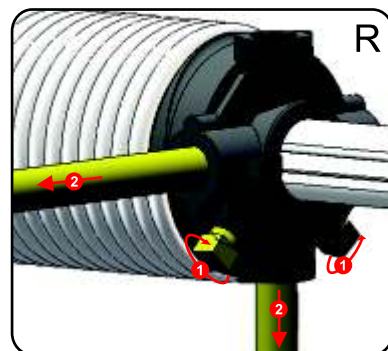

RDOC-MI-PAV-RP-STD-01

RP
STD

ИНСТРУКЦИЯ ПО МОНТАЖУ

секционные ворота РИТЕРНА

ЗАВОДСКОЙ НОМЕР
BM XXXXX-XXXX-XXX-XXXX
ОБОРОТЫ ПРУЖИНЫ XX

L- левая деталь, R - правая деталь