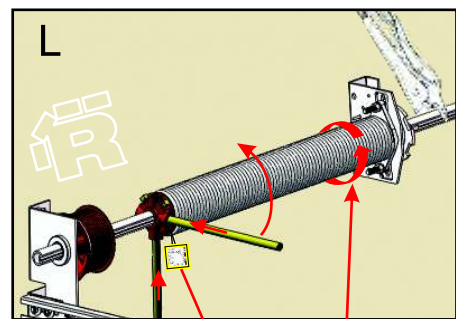

RDOC-MI-PAV-RP-STD-01

RP
STD

ИНСТРУКЦИЯ ПО МОНТАЖУ

секционные ворота РИТЕРНА

ЗАВОДСКОЙ НОМЕР
BM XXXXX-XXXX-XXX-XXXX
ОБОРОТЫ ПРУЖИНЫ XX

L- левая деталь, R - правая деталь