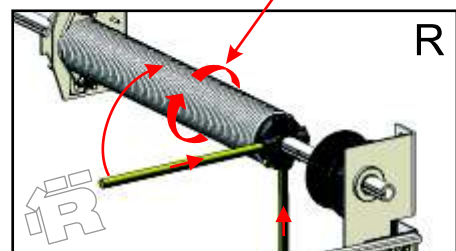

RDOC-MI-PAV-RP-STD-01

RP
STD

ИНСТРУКЦИЯ ПО МОНТАЖУ

секционные ворота РИТЕРНА

ЗАВОДСКОЙ НОМЕР
BM XXXXX-XXXX-XXX-XXXX
ОБОРОТЫ ПРУЖИНЫ XX

L- левая деталь, R - правая деталь